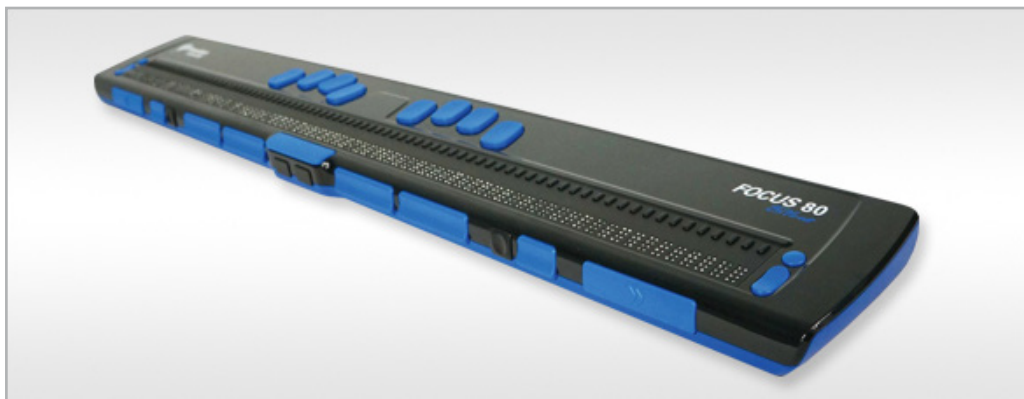

Focus 80 | Freedom Scientific

Description du produit

• La Focus 80 Blue est une plage braille de 80 cellules braille qui propose une connectivité complète avec le Bluetooth et un port USB. Les fonctions de navigation avancée permettent de naviguer dans vos documents avec des mouvements de la main naturels et efficaces, pour une performance accrue. Lisez des documents et des emails, travaillez avec des feuilles de calcul, surfez sur le web sans jamais ôter vos mains de l'afficheur braille. Les boutons à bascule exclusifs Freedom Scientific vous permettent de faire défiler rapidement par ligne, phrase ou paragraphe, ou de dérouler totalement un document.

Prix

• Focus 80 : **10550,00** euros TTC

Points forts

- Compacte et robuste, conçue pour la portabilité.
- 80 cellules d'affichage braille actualisables.
- Clavier braille 8 touches offrant un toucher et un temps de réponse excellents.
- Boutons de défilement et boutons à bascule idéalement situés.
- Toucher lisse semblable au papier.
- Connectivité Bluetooth 2.0 et USB 2.0.
- Répétition des touches paramétrable pour le défilement rapide et les touches de défilement.
- Chargement de la batterie via le port USB.
- Fonctionne avec JAWS BrailleIn pour la saisie du braille informatique à 8 points dans Windows.
- Prête à utiliser avec votre appareil Apple iOS.
- Sélectionnez la résistance des points braille qui vous convient avec VariBraille.
- Mode étude du braille avec JAWS : un outil interactif pour apprendre ou enseigner le braille.

- 
- 2 touches de sélection.
 - 2 touches Shift.
 - Dimensions : 58 x 8.9 x 2.3 cm.
 - Poids : 1020 g.
 - Connectivité : USB 2.0 ou Bluetooth 2.0.
 - Batterie ion-lithium rechargeable 20h d'autonomie en usage standard.
 - Chargeur de batterie.
 - Housse de transport.