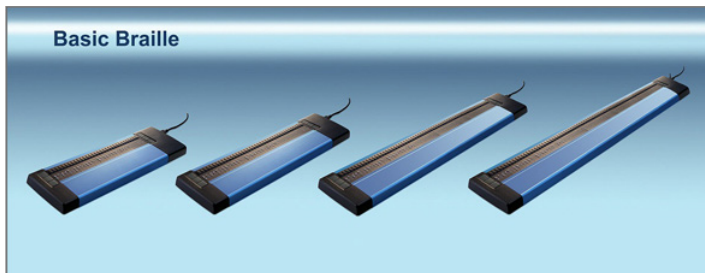

## Description

Basic Braille, des afficheurs Braille de qualité, robustes, ergonomiques et durables, à des prix attractifs.

Prix du Basic Braille 20 Bluetooth : 2295 euros

Prix du Basic Braille 32 Bluetooth : 2995 euros

## Facile à utiliser

- Lisez d'une main tout en naviguant avec l'autre. Dotée de seulement 3 touches placées de chaque côté de la barrette Braille, la prise en main de Basic Braille est immédiate. Les routines curseurs intégrées à chaque cellule Braille vous permettent de positionner votre curseur n'importe où dans votre texte. Parce que la qualité d'un afficheur Braille dépend essentiellement de ses cellules Braille, un soin particulier a été apporté quant au choix de celle-ci, ce qui confère à la gamme Basic Braille des points Braille fermes et irrécupérables.

## Une gamme de possibilités

- Choisissez le modèle qui vous convient. Le design flexible de Basic Braille a permis de créer des afficheurs couvrant un large éventail d'utilisations. Ainsi, la version 40 cellules sera parfaite pour accompagner votre ordinateur portable ou fixe, tandis que les versions 64 ou 80 caractères seront le complément idéal à un poste de travail professionnel, optimisant ainsi votre confort et votre productivité. Et pour encore plus de mobilité, associé à un smartphone compatible, la version 40 cellules pourra devenir un périphérique de lecture portable à part entière par l'intermédiaire de la connectivité Bluetooth optionnelle sur toute la gamme.