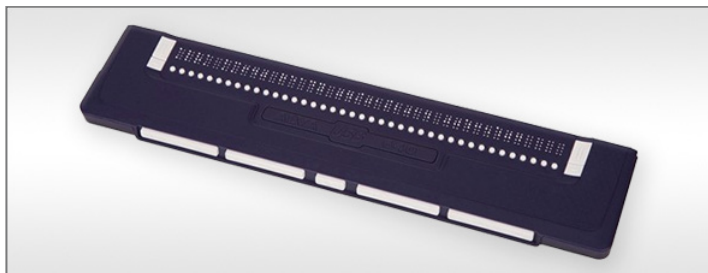

Alva USB640 Comfort | Optelec

Description

La plage braille Alva USB640 (40 cellules) se connecte simplement à un PC ou un MAC disposant d'un lecteur d'écran, et permet un accès rapide et simple à la plupart des applications.

Prix : 2990 euros

Présentation du produit

- Conçue pour les aveugles qui lisent le braille, la plage braille Alva USB640 fournit à ces brailleuses un accès au monde de la communication et l'information.
- Il suffit de connecter la plage braille Alva USB640 à un PC ou un Mac disposant d'un logiciel de lecture d'écran, et l'utilisateur accède alors facilement aux applications grand public telles que le traitement de texte et tableurs.
- L'afficheur présente des cellules braille de grande confortabilité, possédant le même design que celles dont disposent les plages braille de la série Alva Controller. La plage braille Alva USB640 possède donc un affichage d'excellente qualité.

Points forts

- Conception et designs fins pour la portabilité.
- Prise USB Plug & Play.
- 5 touches accessibles avec les pouces.
- 40 cellules braille haute qualité.
- 40 curseurs routine.

Caractéristiques techniques

- Dimensions : 33.8 x 7.5 x 1.8 cm.
- Poids : 725 grammes.
- Prise USB Plug & Play.
- 5 touches accessibles avec les pouces.
- 40 cellules braille haute qualité.
- 40 curseurs routine.