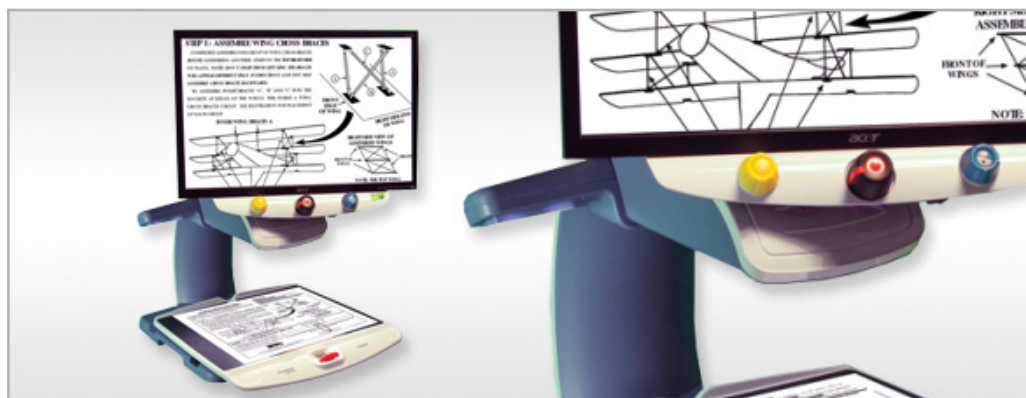

Gamme Topaz Standard - HD | Freedom Scientific

Description du produit

• Si votre déficience visuelle vous a éloigné de la lecture, vous empêche de pratiquer vos hobbies ou travaux manuels, le téléggrandisseur Topaz XL HD Freedom Scientific peut vous aider..

Prix

- Topaz Standard 20'' : 2690,00 euros TTC
- Topaz Standard 22'' : 3149,00 euros TTC
- Topaz XL HD 22'' : 4045,00 euros TTC
- Topaz XL HD 24'' : 4195,00 euros TTC

Description

• Le téléggrandisseur Topaz Freedom Scientific est l'un des plus performants du marché. Ergonomique, simple d'utilisation, sa caméra de qualité et son écran fournissent des images haute définition nettes aux couleurs éclatantes.

• Sa large profondeur de champ et son agrandissement inférieur à 2x vous offre la possibilité de lire les documents sans déplacer le plateau de lecture, ce qui entraîne une meilleure compréhension et moins de fatigue.

Une image haute définition

- Caméra et écran fournissent une image HD aux couleurs éclatantes.
- Éclairage du plateau par lampes LED, lumière diffuse pour éviter l'éblouissement.
- Gel d'image et neutralisation de l'autofocus pour écrire ou manipuler des objets.
- Le lignage et fenêtrage et la fonction localisation permet de se situer sur le document 30 modes couleurs et contrastes personnalisables.

Plateau coulissant X/Y pour plus de confort dans la lecture

• Le large plateau de lecture et le grand espace sous la caméra (21 cm) vous aide à pratiquer vos travaux manuels avec aisance (peinture, couture, manucure...). Astucieux : un logement dans le plateau de lecture permet le maintien en place des bouteilles pour une lecture des étiquettes plus facile.

Connexion PC

- Installez GEM™ and OpenBook® Scanning and Reading Software sur votre ordinateur et profitez