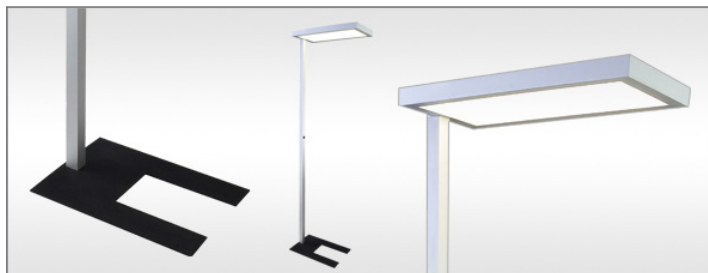

### Description

Lampadaire LED à l'éclairage très agréable : diffusion directe et indirecte pour un confort visuel optimal. Socle en forme de «U» pour un gain de place. Tête au design minimaliste et épuré.

### Définition

- L'éclairage du lampadaire est très agréable. Il diffuse un éclairage direct et indirect afin d'offrir un confort visuel optimal. L'éclairage direct/indirect est fortement préconisé par les ergonomes car il permet une très bonne homogénéité de la lumière dans une pièce.

- De vrais atouts pour faciliter le quotidien. De plus, il est équipé d'une longue durée de vie. Durée de vie de la source supérieure à 30 ans = pas de relamping. Ce lampadaire séduit notamment grâce à ses formes contemporaines : mât fin ; tête rectangulaire et socle en forme de U : des lignes fines qui lui permettent de s'intégrer facilement dans tous types de bureau avec élégance.

- Interrupteur sur le mât.

- Coloris gris anodisé et socle gris anthracite.

- Conditionnement, livré dans 3 colis à monter par vos soins.

- Dimensions : Hauteur 192 cm. Pied : Longueur 50 cm - Profondeur 33.5 cm. Luminaire : Longueur 62.9 cm - Profondeur 30 cm - Hauteur 4.4 cm.