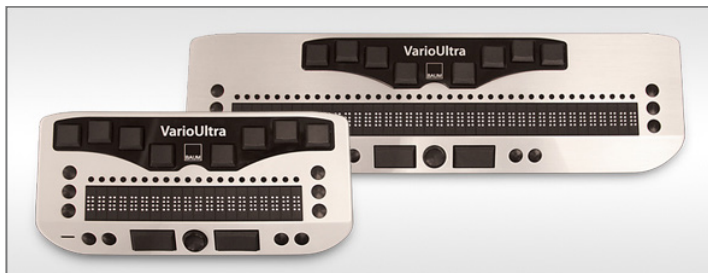

# VarioUltra 20 - 40 | VisioBraille

## Description

Le VarioUltra est ultra mobile, flexible, interactive et intelligente. La VarioUltra est la dernière génération des plages Braille mobile, incluant au choix 20 ou 40 cellules Braille. VarioUltra dispose d'un puissant traitement de texte qui permet de rédiger et éditer vos documents en format TXT, RTF, BRF, DOC et DOCX.

## Présentation

- La VarioUltra est la dernière génération des plages Braille mobile, incluant au choix 20 ou 40 cellules Braille. VarioUltra dispose d'un puissant traitement de texte qui permet de rédiger et éditer vos documents en format TXT, RTF, BRF, DOC et DOCX. Le plus : visualisez vos fichiers PDF et EXCEL. Vous pouvez raccorder la VarioUltra simplement par USB ou profiter de la connexion simultanée avec 4 périphériques Bluetooth : à l'aide d'une simple combinaison de touches, passez d'un appareil à l'autre. Ainsi vous pouvez travailler sur votre PC, utiliser votre tablette et gérer votre smartphone.

- VarioUltra est le premier appareil Braille au monde qui permette de connecter simultanément jusqu'à 5 périphériques. Les utilisateurs qui ont l'habitude d'alterner très souvent entre ordinateur et téléphone portable, ou encore tablette ou clé USB, ne vont plus pouvoir se passer de cette fonction.