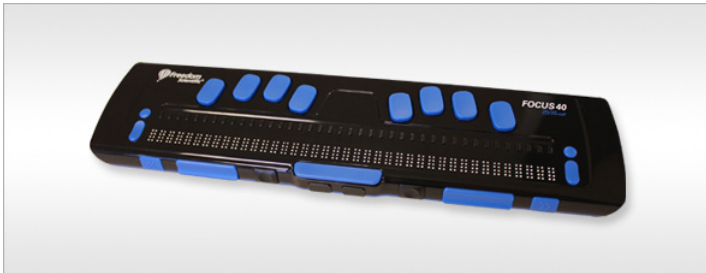

## Description

La Focus 80 Blue est une plage braille de 80 cellules braille qui propose une connectivité complète avec le Bluetooth et un port USB. Les fonctions de navigation avancée permettent de naviguer dans vos documents avec des mouvements de la main naturels et efficaces, pour une performance accrue.

## Points forts

- Compacte et robuste, conçue pour la portabilité.
- 80 cellules d'affichage braille actualisables.
- Clavier braille 8 touches offrant un toucher et un temps de réponse excellents.
- Boutons de défilement et boutons à bascule idéalement situés.
- Toucher lisse semblable au papier.
- Connectivité Bluetooth 2.0 et USB 2.0.
- Répétition des touches paramétrable pour le défilement rapide et les touches de défilement.
- Chargement de la batterie via le port USB.
- Fonctionne avec JAWS BrailleIn pour la saisie du braille informatique à 8 points dans Windows.
- Prête à utiliser avec votre appareil Apple iOS.
- Sélectionnez la résistance des points braille qui vous convient avec VariBraille.
- Mode étude du braille avec JAWS : un outil interactif pour apprendre ou enseigner le braille.

- Poids : 1020 g.
- Connectivité : USB 2.0 ou Bluetooth 2.0.
- Batterie ion-lithium rechargeable 20h d'autonomie en usage standard.
- Chargeur de batterie.
- Housse de transport.