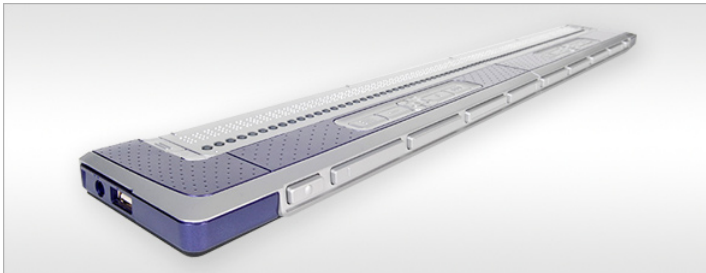

Alva BC 680 | Optelec

Description

La plage braille Alva BC680 (80 cellules) se connecte simplement à un ordinateur disposant d'un lecteur d'écran, et permet un accès rapide et simple à la plupart des applications. L'ALVA BC680 est placée devant le clavier et peut se connecter avec un câble USB ou sans fil (Bluetooth). La barrette braille peut être utilisée avec le lecteur d'écran de votre choix.

Prix : 5275 €

Présentation du produit

- Une des innovations importantes permet de connecter la barrette braille à deux ordinateurs en même temps, par exemple en utilisant 40 cellules pour le premier ordinateur et les cellules restantes pour le deuxième ordinateur. Des combinaisons avec un GSM ou un système de téléphonie sont aussi possibles. L'utilisateur peut ainsi décider combien de cellules il utilisera pour quel appareil.

Caractéristiques techniques

- 10 touches de navigation tactiles divisées en deux blocs de 5.
- 2 Smartpads à touche de navigation : 5 directions et 4 touches de fonction.
- 1 série de 4 touches de navigation eTouch.
- 80 cellules de braille avec curseurs routines, chaque groupe de 20 cellules est marquée.
- Alimentation par port USB.
- Un clavier peut être connecté par USB à la barrette braille, qui permet de le connecter sans fil à l'ordinateur.
- Autonomie de 5 heures.
- 2 ports USB.
- Bluetooth.
- Taille en cm : 33,8 x 7,3 x 1,8.
- Poids en kg : 1,190.