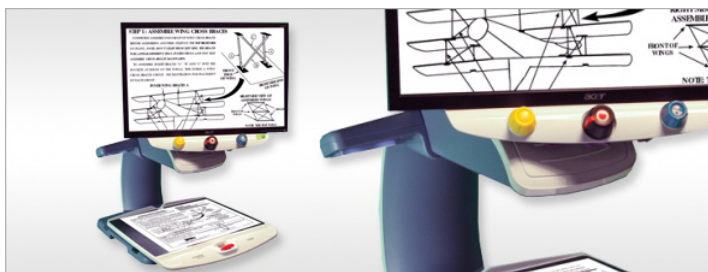

Gamme Topaz Standard HD 20" 22" 24" | Freedom Sc.

insidevision

Description

Le télégrossisseur Topaz XL HD Freedom Scientific peut vous aider...

Prix de Topaz Standard 20" : 2490 €

Prix de Topaz Standard 22" : 2640 €

Prix de Topaz XL HD 20" : 3695 €

Prix de Topaz XL HD 22" : 3895 €

Prix de Topaz XL HD 24" : 4195 €

Description

- Le télégrossisseur Topaz Freedom Scientific est l'un des plus performants du marché. Ergonomique, simple d'utilisation, sa caméra de qualité et son écran fournissent des images haute définition nettes aux couleurs éclatantes.

Sa large profondeur de champ et son agrandissement inférieur à 2x vous offre la possibilité de lire les documents sans déplacer le plateau de lecture, ce qui entraîne une meilleure compréhension et moins de fatigue.

Une image haute définition

- Caméra et écran fournissent une image HD aux couleurs éclatantes.
- Éclairage du plateau par lampes LED, lumière diffuse pour éviter l'éblouissement.
- Gel d'image et neutralisation de l'autofocus pour écrire ou manipuler des objets.
- Le lignage et fenêtrage et la fonction localisation permet de se situer sur le document 30 modes couleurs et contrastes personnalisables.

Plateau coulissant X/Y pour plus de confort dans la lecture

- Le large plateau de lecture et le grand espace sous la caméra (21 cm) vous aide à pratiquer vos travaux manuels avec aisance (peinture, couture, manucure...). Astucieux : un logement dans le plateau de lecture permet le maintien en place des bouteilles pour une lecture des étiquettes plus facile.

Connexion PC

- Installez GEM™ and OpenBook® Scanning and Reading Software sur votre ordinateur et profitez de la reconnaissance de caractères et vocalisation grâce à votre télégrossisseur.

Réglage

- Écran inclinable, orientable et réglable en hauteur. Partagez votre lecture ou votre travail avec votre entourage.

Vidéo

- Vidéo de présentation du Topaz (version anglaise).

<https://www.youtube.com/watch?v=_v7eYyZr8Mk>

Caractéristiques techniques

- Taille du plateau : 43.7 cm x 40.6 cm x 4.7 cm.
- Course du plateau : X 40,6 cm / Y : 26,6 cm.
- Espace utile sous caméra : 21 cm.
- Poids: 19.1 kg.
- Plage agrandissement : 1.8x to 66x.
- Taille de l'écran : 22 pouces.
- Écran : LCD Haute Définition.