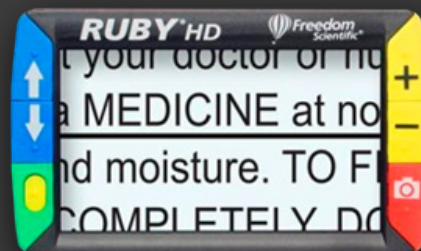

### Loupes électroniques 4.3 pouces

Écran LCD haute résolution 4.3 pouces.

Camera haute définition 5 Mpixel.