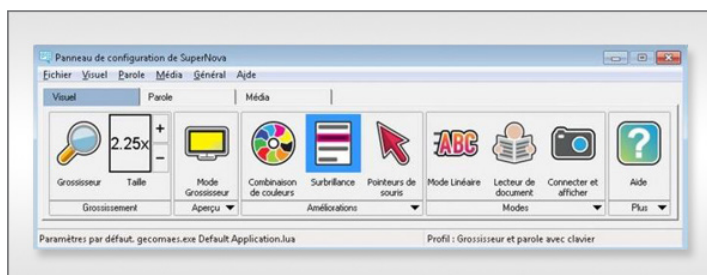

SuperNova 16 Agrandisseur | Dolphin

Description

SuperNova 16 Agrandisseur est un logiciel d'agrandissement et de gestion des couleurs et des curseurs anciennement dénommé Lunar.

Prix de la version CD-Rom : 550 euros
Prix de la version PenDrive : 750 euros

Présentation

- La toute nouvelle version du logiciel Supernova 16 Agrandisseur permet aux utilisateurs malvoyants d'accéder aisément à Windows et ses applications telles que traitement de textes, tableur, navigation Internet, courrier électronique, etc. Grâce aux procédés avancés, les textes et images agrandies sont lissés, nets et facilement lisibles même à fort grossissement.
- Simple d'installation et d'utilisation, fiable tout en étant compatible avec les dernières technologies, Supernova 16 Agrandisseur (anciennement Lunar) fonctionne aussi bien sur un ordinateur personnel que sur un ordinateur en réseau.
- Supernova 16 Agrandisseur (anciennement Lunar) est un logiciel destiné aux particuliers pour un usage privé et ludique et trouve sa place dans le monde professionnel en permettant l'aménagement d'un poste de travail performant.